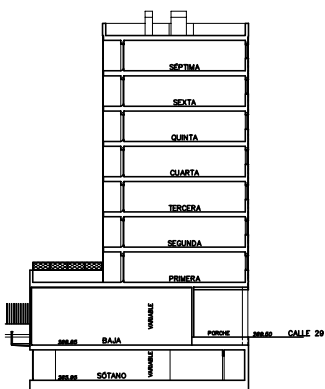

9

SECCIÓN

ALZADO

1  
LOCAL 3

CALLE CIUDADANO KANE 9, VALDESPARERA, ZARAGOZA  
SOCIEDAD MUNICIPAL ZARAGOZA VIVIENDA S.L.U.

Zaragoza  
VIVIENDA