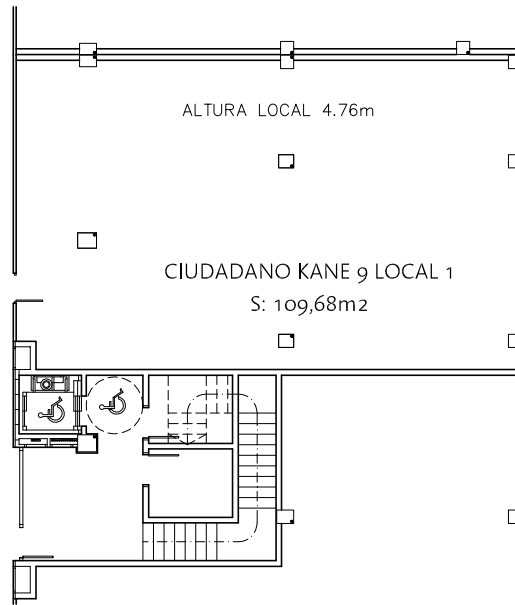

9

SECCIÓN

ALZADO

1  
LOCAL 3

CALLE CIUDADANO KANE 9, VALDESPARERA, ZARAGOZA  
SOCIEDAD MUNICIPAL ZARAGOZA VIVIENDA S.L.U.

Zaragoza  
VIVIENDA