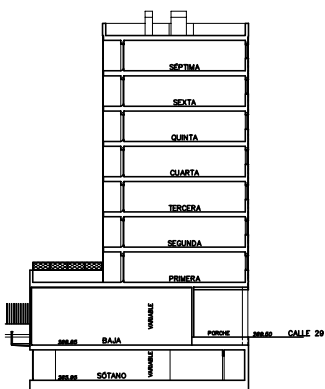

11

SECCIÓN

ALZADO

1
LOCAL 5

Zaragoza
VIVIENDA

CALLE CIUDADANO KANE 11, VALDESPARERA, ZARAGOZA
SOCIEDAD MUNICIPAL ZARAGOZA VIVIENDA S.L.U.