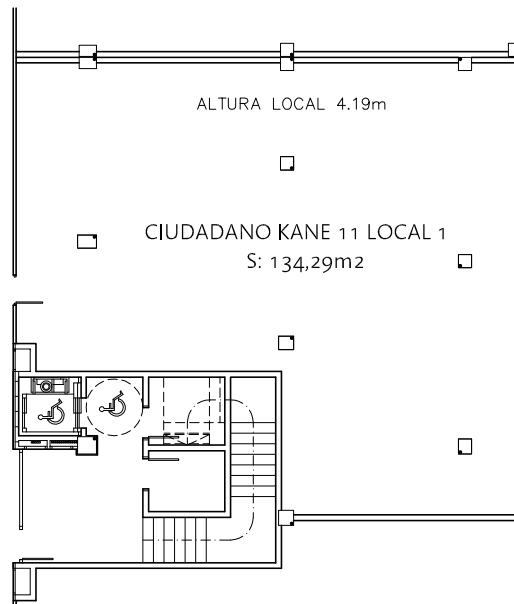

11

SECCIÓN

ALZADO

1
LOCAL 5

Zaragoza
VIVIENDA

CALLE CIUDADANO KANE 11, VALDESPARERA, ZARAGOZA
SOCIEDAD MUNICIPAL ZARAGOZA VIVIENDA S.L.U.