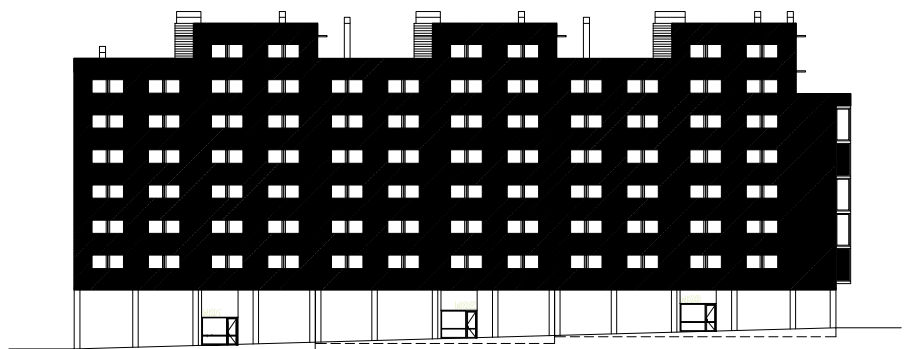

11

SECCIÓN

ALZADO

1
LOCAL 5

Zaragoza
VIVIENDA

CALLE CIUDADANO KANE 11, VALDESPARERA, ZARAGOZA
SOCIEDAD MUNICIPAL ZARAGOZA VIVIENDA S.L.U.