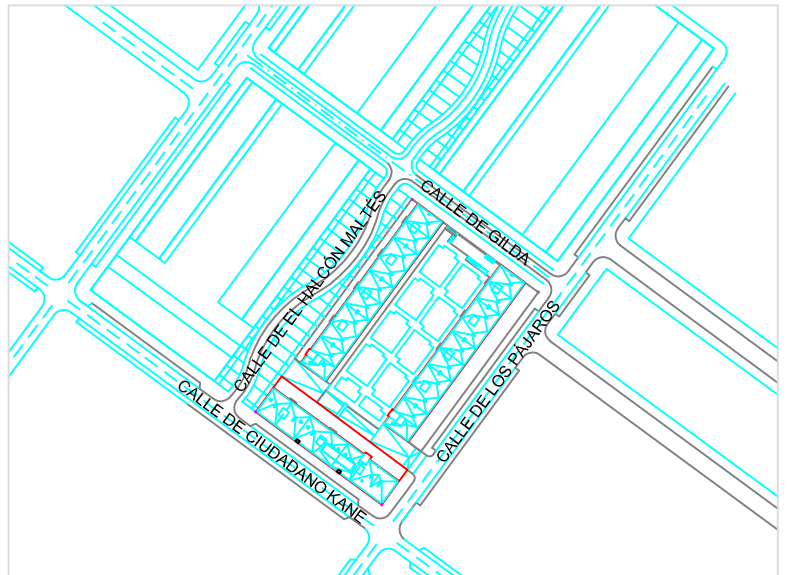

ALZADO

SECCIÓN

1
LOCAL

Zaragoza
VIVIENDA

CALLE CIUDADANO KANE 13-17, VALDEPARTERA, ZARAGOZA

Sociedad Municipal Zaragoza Vivienda S.L.U.