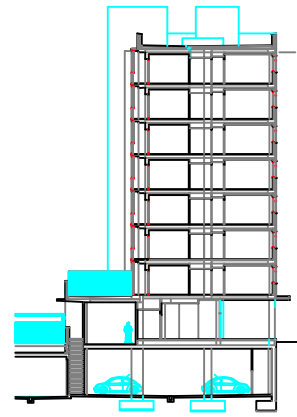

ALZADO

SECCIÓN

1
LOCAL

Zaragoza
VIVIENDA

CALLE CIUDADANO KANE 13-17, VALDEPARTERA, ZARAGOZA

Sociedad Municipal Zaragoza Vivienda S.L.U.