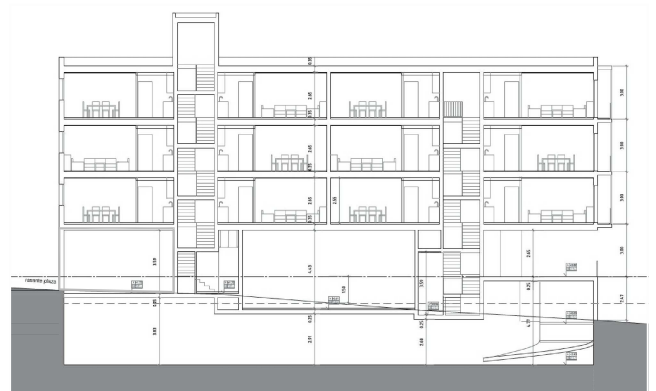

PLANTA BAJA

SUPERFICIE ÚTIL LOCAL : 70,45M²

1 : 100

ALZADO OESTE

SECCION

1
LOCAL

CALLE MERCURIO, 24. ZARAGOZA

SOCIEDAD MUNICIPAL ZARAGOZA VIVIENDA S.L.U.