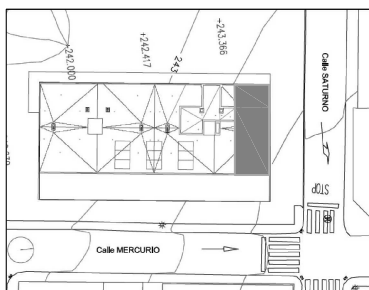

PLANTA BAJA

SUPERFICIE ÚTIL LOCAL : 70,45M²

1 : 100

ALZADO OESTE

SECCION

1
LOCAL

CALLE MERCURIO, 24. ZARAGOZA

SOCIEDAD MUNICIPAL ZARAGOZA VIVIENDA S.L.U.