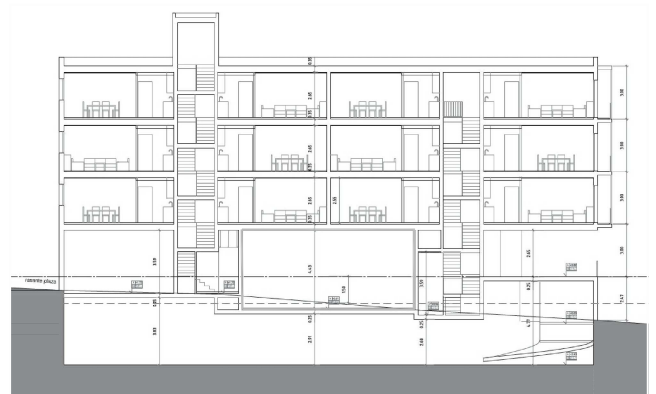

PLANTA BAJA

SUPERFICIE ÚTIL LOCAL : 112,25M²

1 : 100

ALZADO OESTE

SECCION

1

LOCAL

C/ MERCURIO, 26.