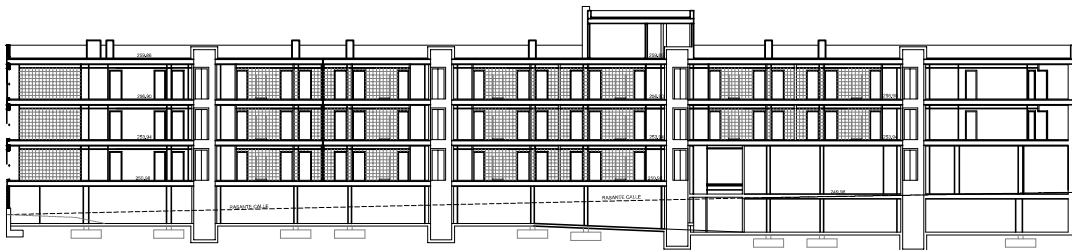

PLANTA BAJA

PLANTA SOTANO

SUPERFICIE ÚTIL : 331.24m²

ALZADO SUR

SECCION

1

LOCAL

CALLE ARGOS, 8. ZARAGOZA