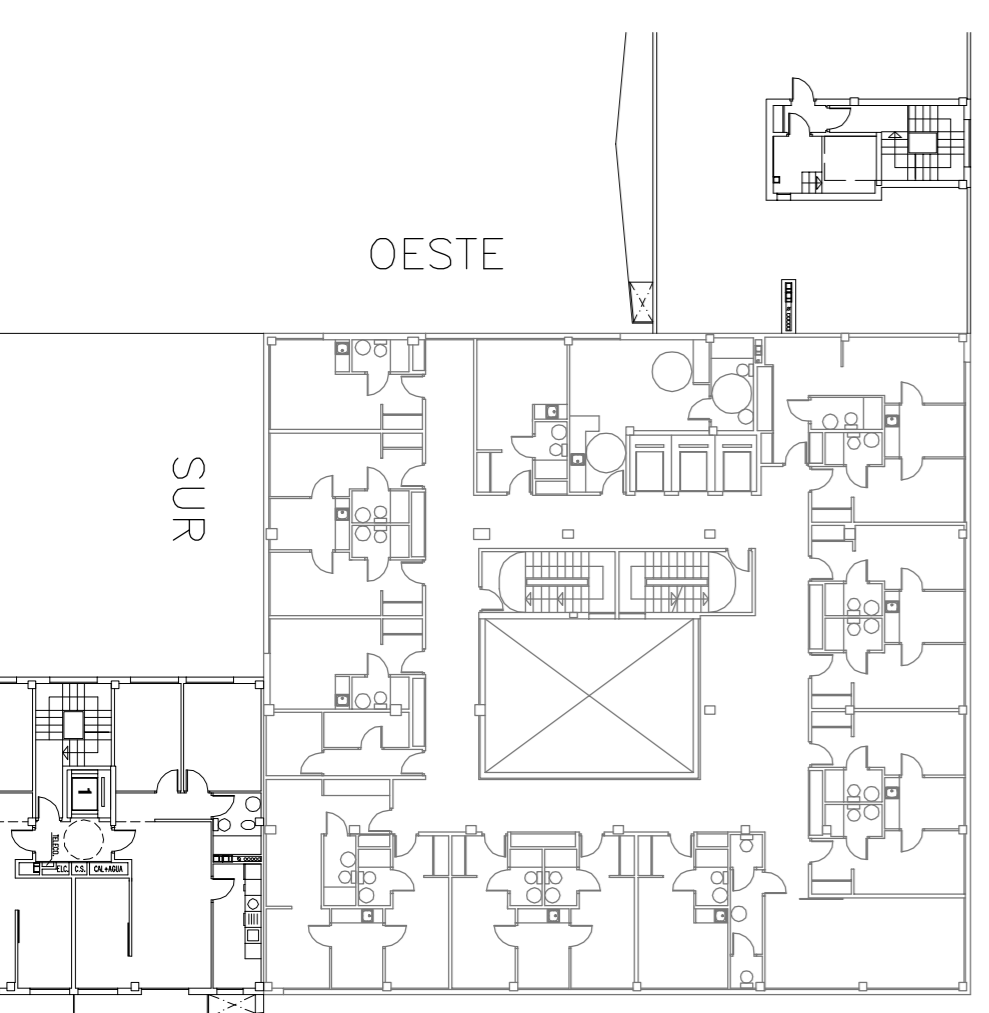

ALZADO OESTE (A PATIO)

ALZADO SUR (A PATIO)

FINAL DE OBRA
RESIDENCIA Y LOCALES
 SITUACION Parcela 28. PARQUE GOYA 2. ZARAAGOZA
 PROPIETARIO Desarrollos VivirZaragoza SA
 PLANO **ALZADOS INTERIORES**

ESCALA 1/100
 ARQUITECTA PILAR LOPEZ RUIZ

PLANO N°
10

ABRIL 2008