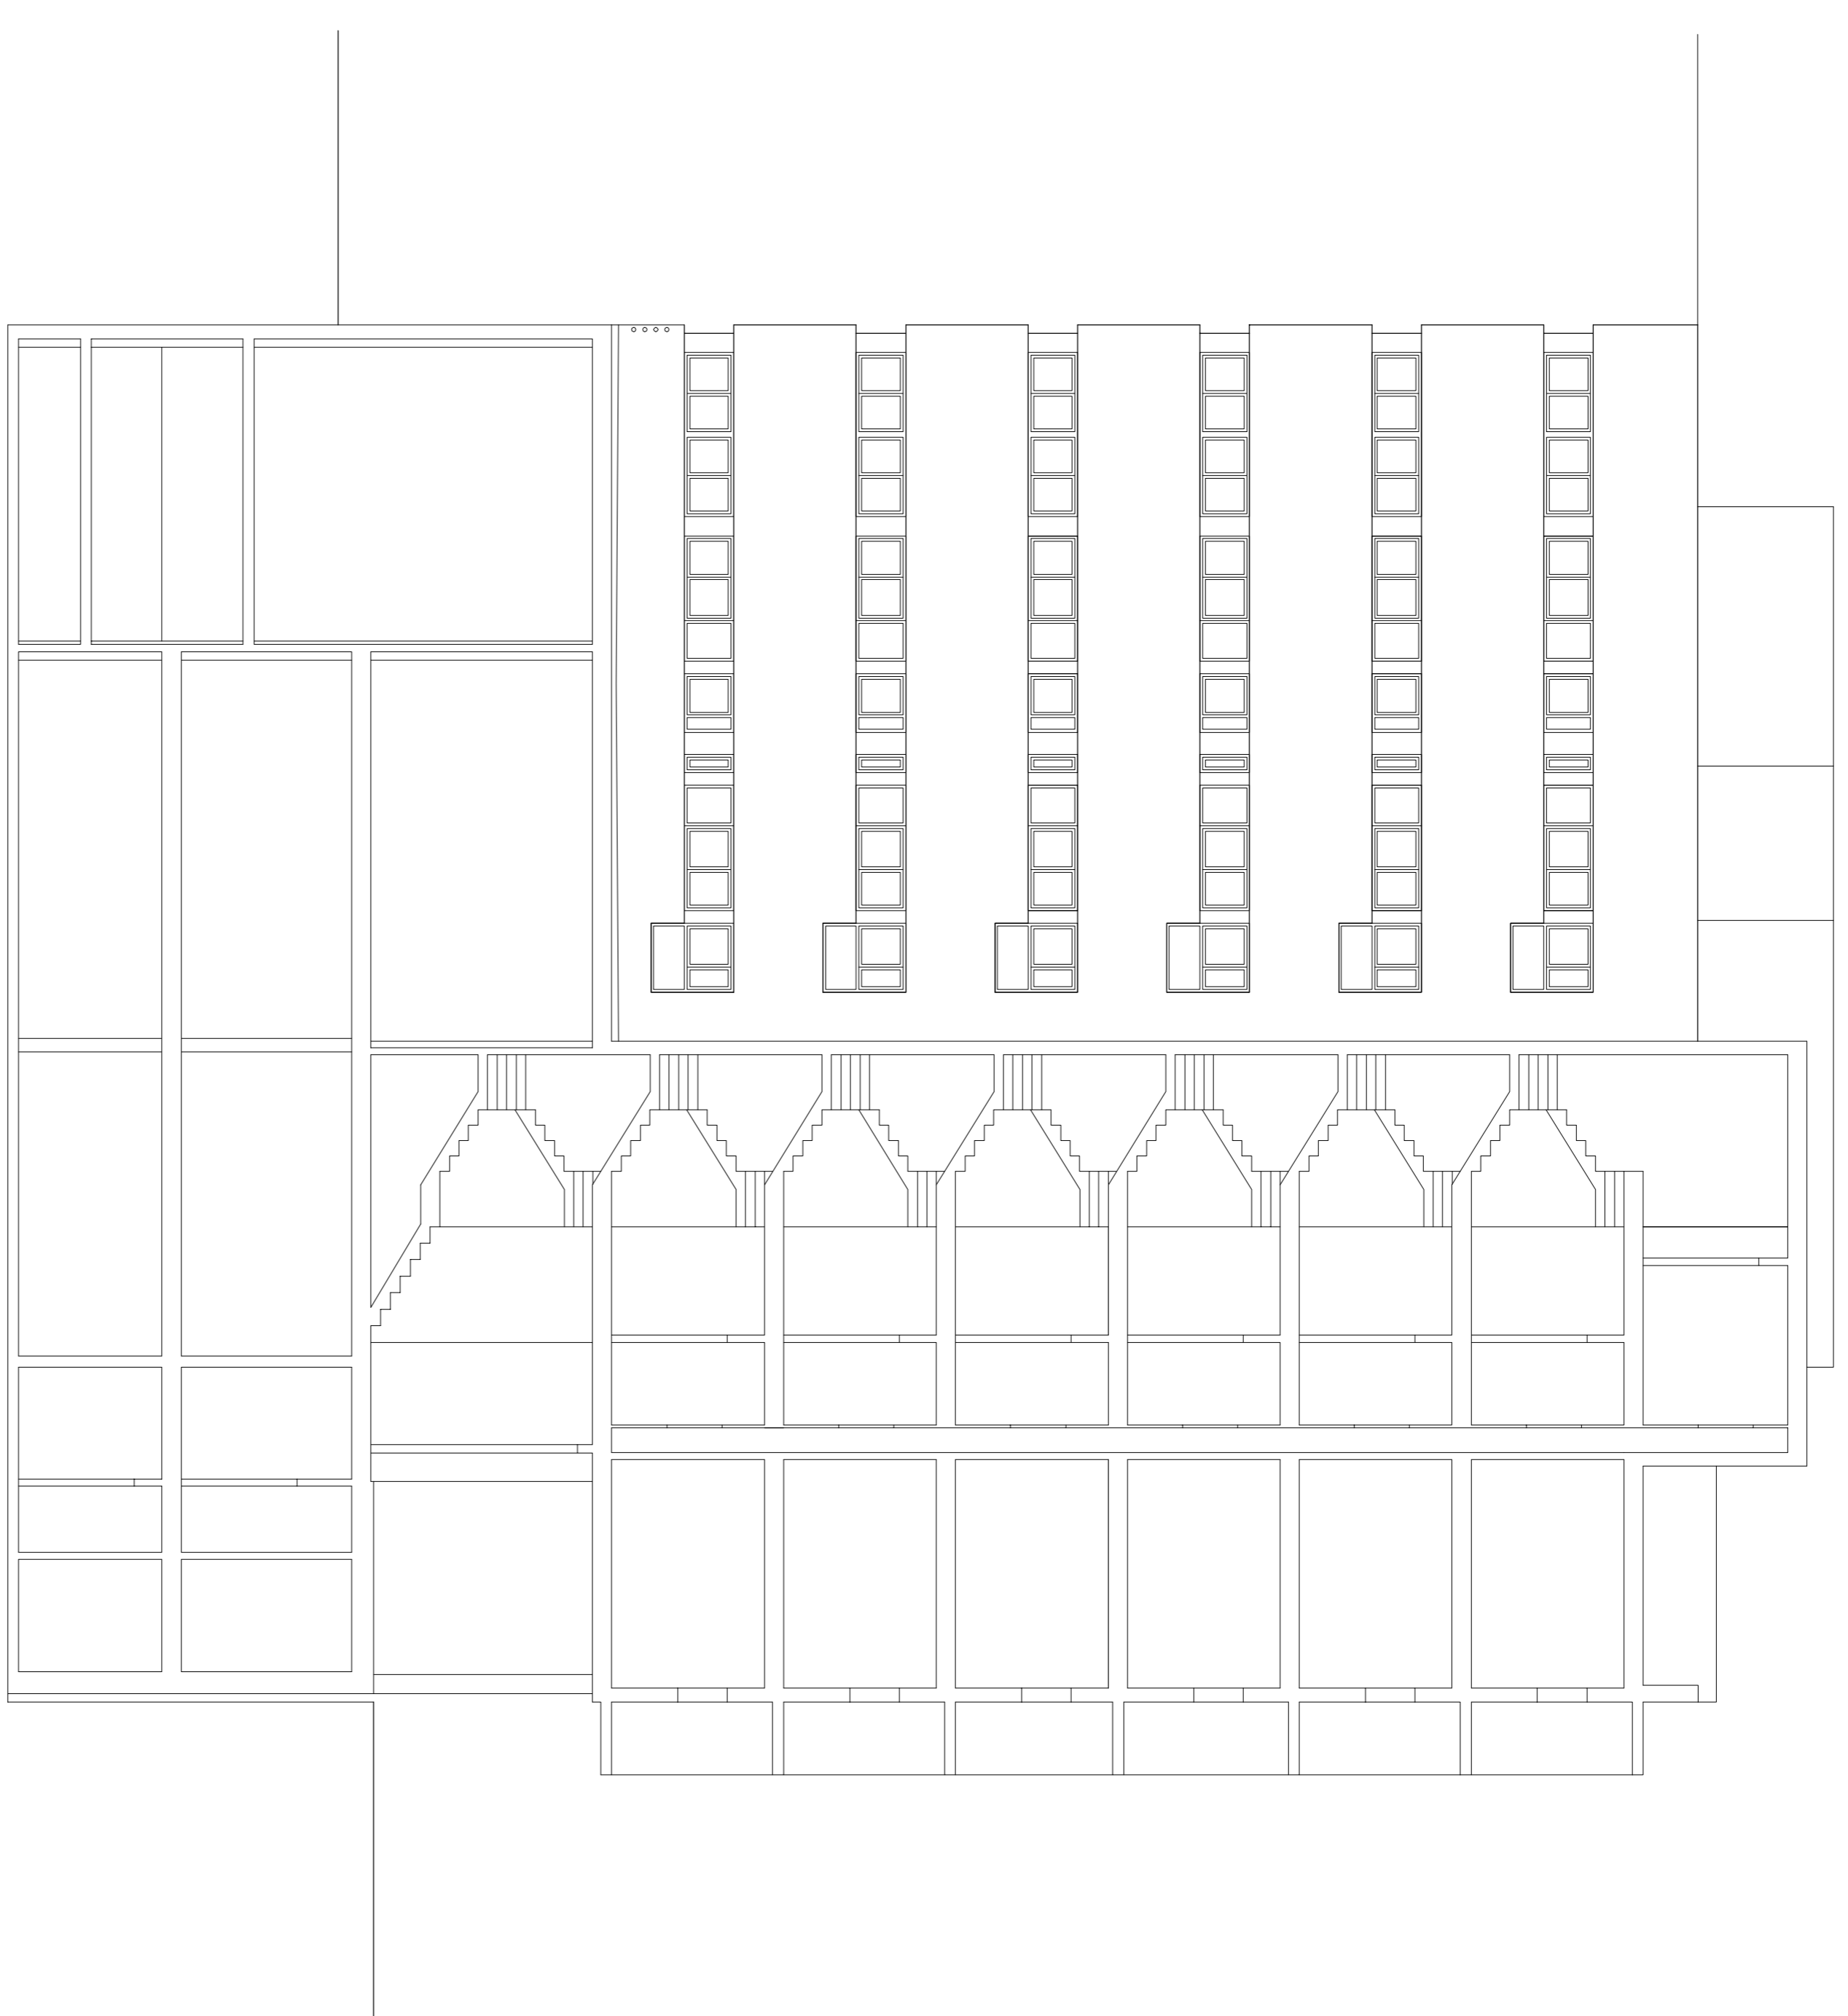

ALZADO OESTE (A PATIO)

ALZADO SUR (A PATIO)

FINAL DE OBRA
RESIDENCIA Y LOCALES
 SITUACION Parcela 28. PARQUE GOYA 2. ZARAAGOZA
 PROPIETARIO Desarrollos VivirZaragoza SA
 PLANO **ALZADOS INTERIORES**

ESCALA 1/100
 ARQUITECTA PILAR LOPEZ RUIZ

PLANO N°
10

ABRIL 2008