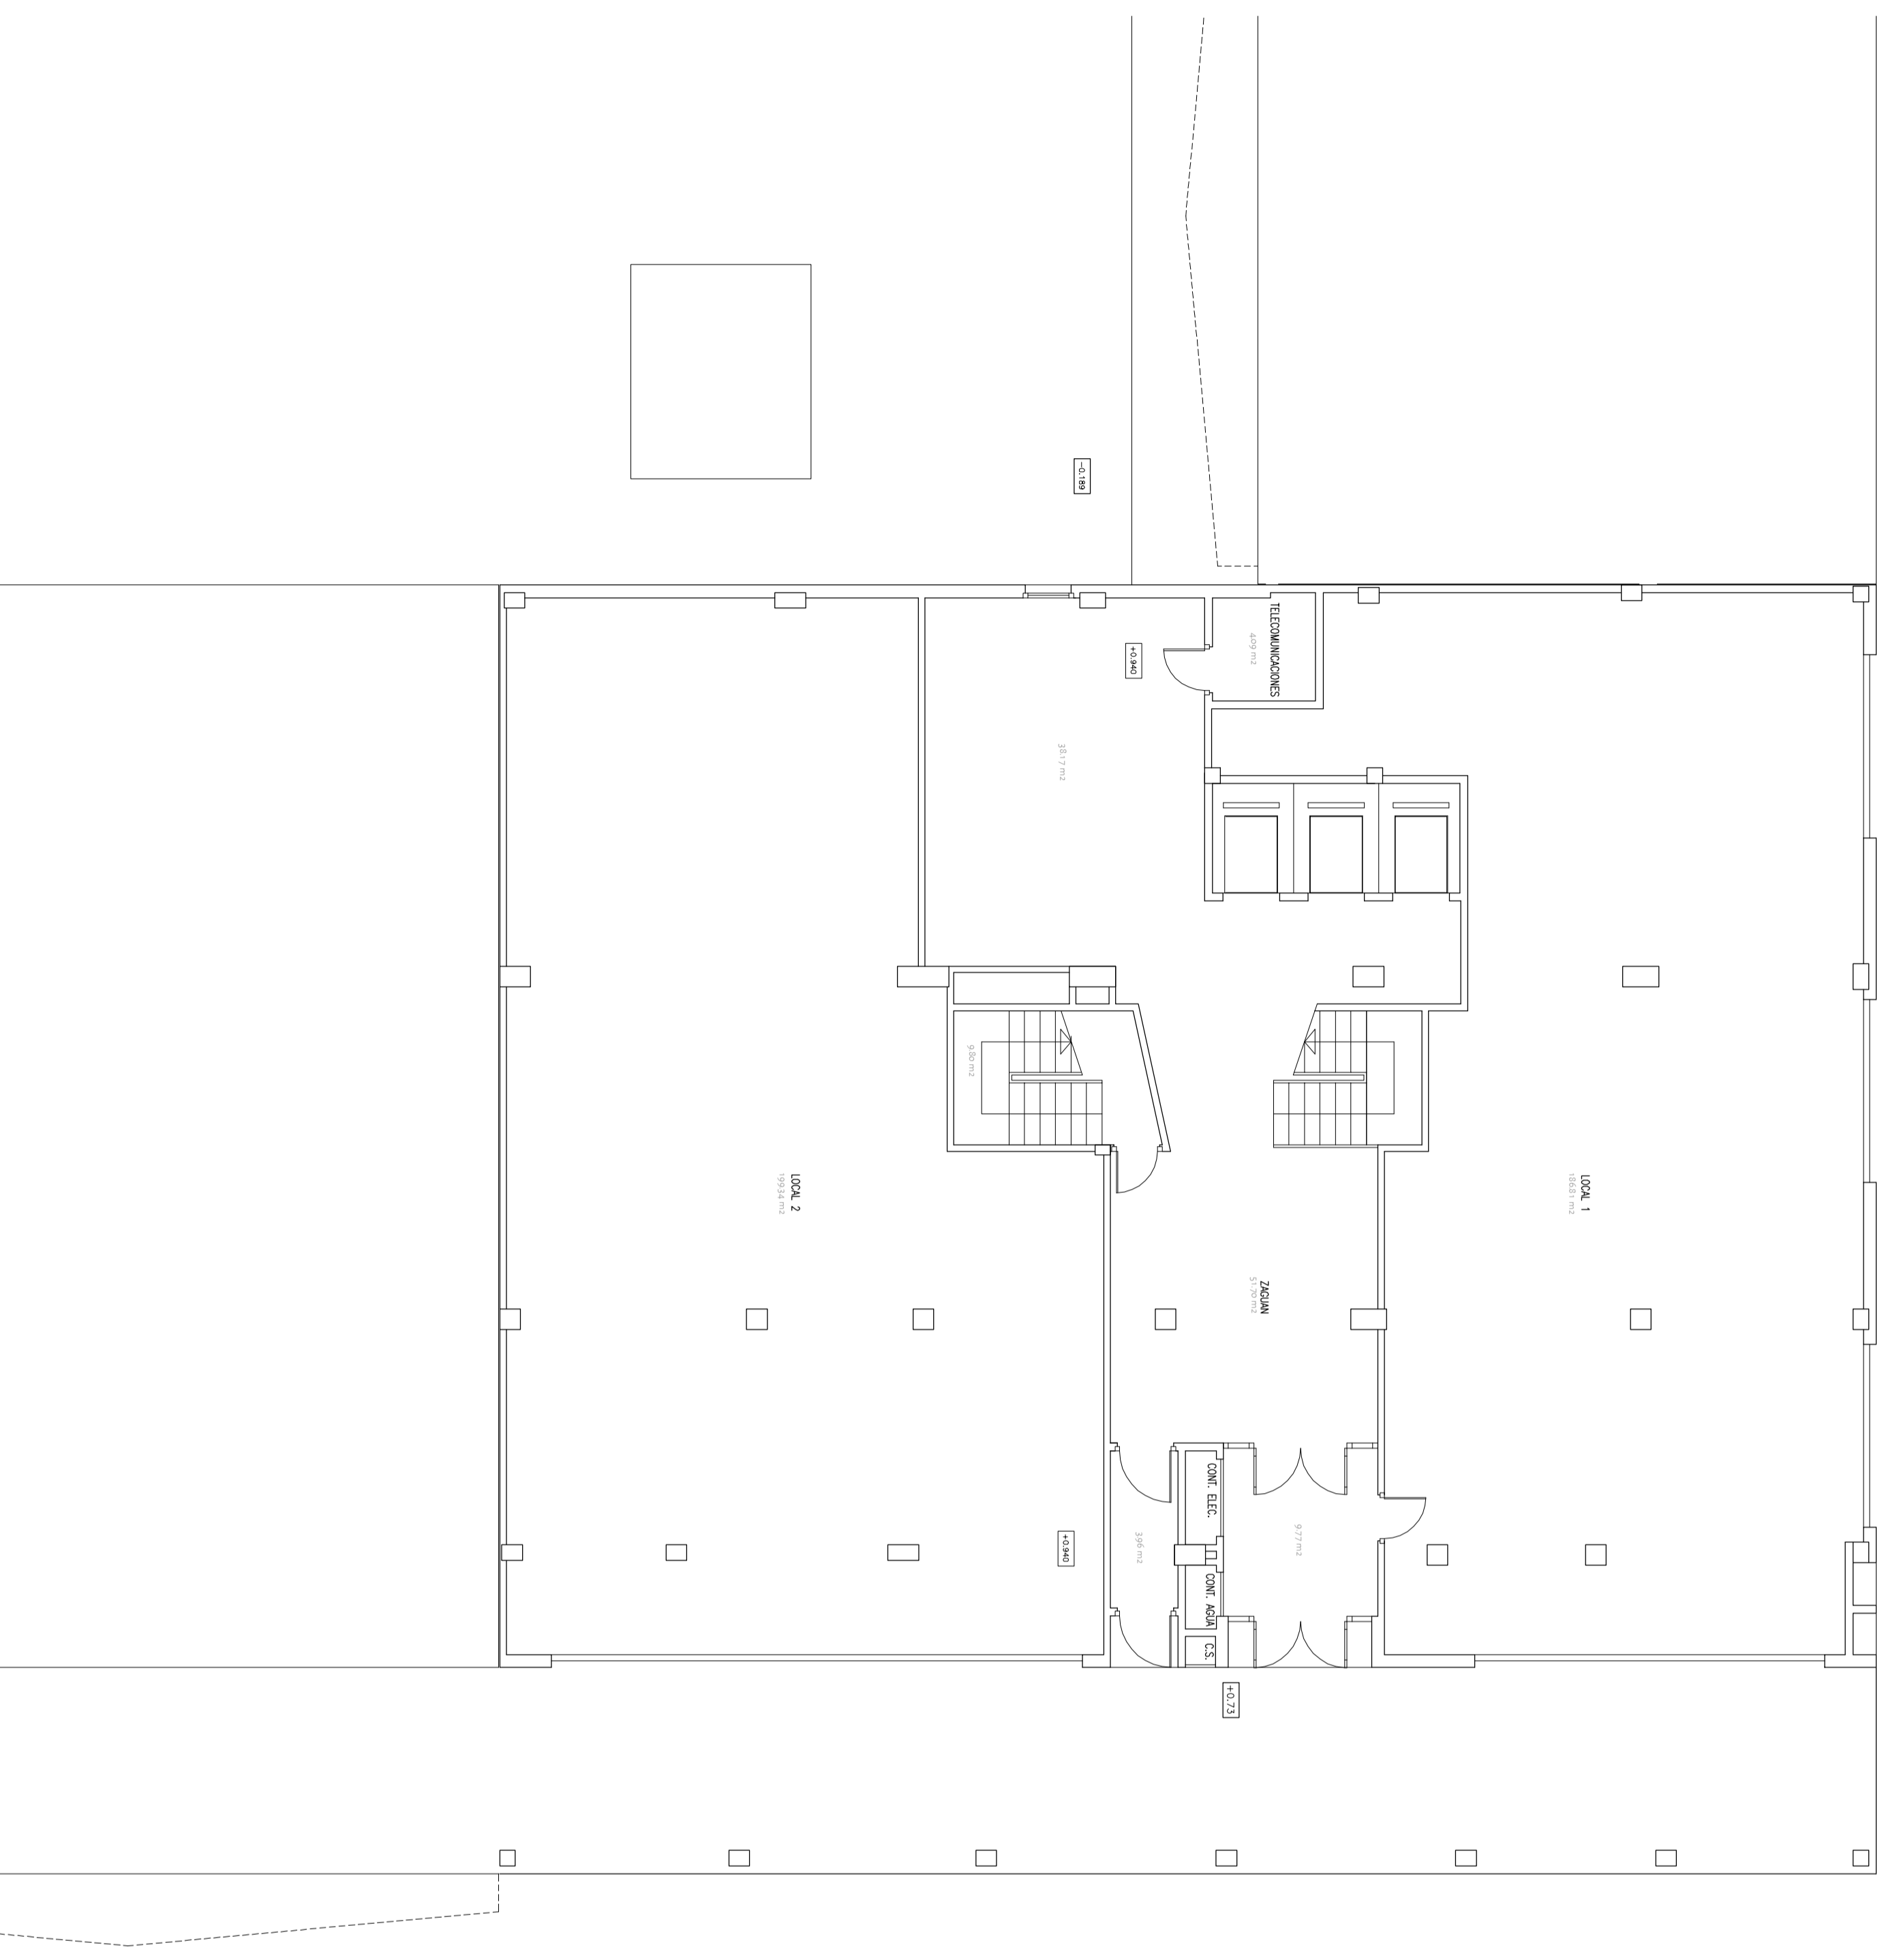

+0,94

*FINAL DE OBRA*  
**RESIDENCIA Y LOCALES**  
Parcela 28. PARQUE GOYA 2. ZARAGOZA  
Desarrollos VivirZaragoza SA

PLANO  
PLANTA BAJA

PLANO N°

*DISTRIBUCIÓN Y SUPERFICIES 05*

ESCALA 1/100  
ARQUITECTA PILAR LOPEZ RUIZ