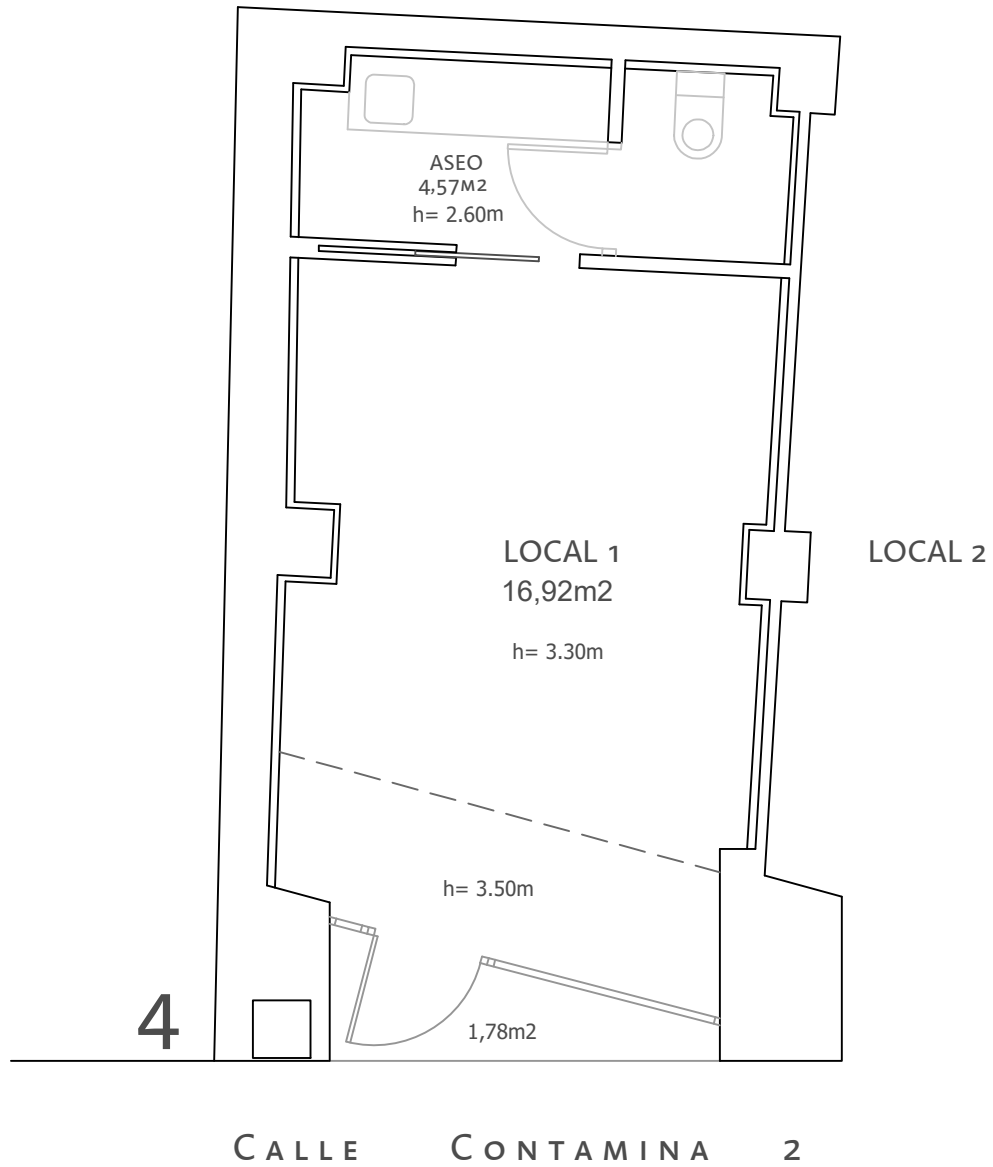

ASEO LOCAL 1: 4,57M²

ZONA DIAFANA LOCAL 1: 16,92M²

SUP. ÚTIL TOTAL LOCAL 1: 21,49M²

1

LOCAL 1

C/ CONTAMINA, 2 ZARAGOZA

SOCIEDAD MUNICIPAL ZARAGOZA VIVIENDA S.L.U.

Zaragoza
VIVIENDA